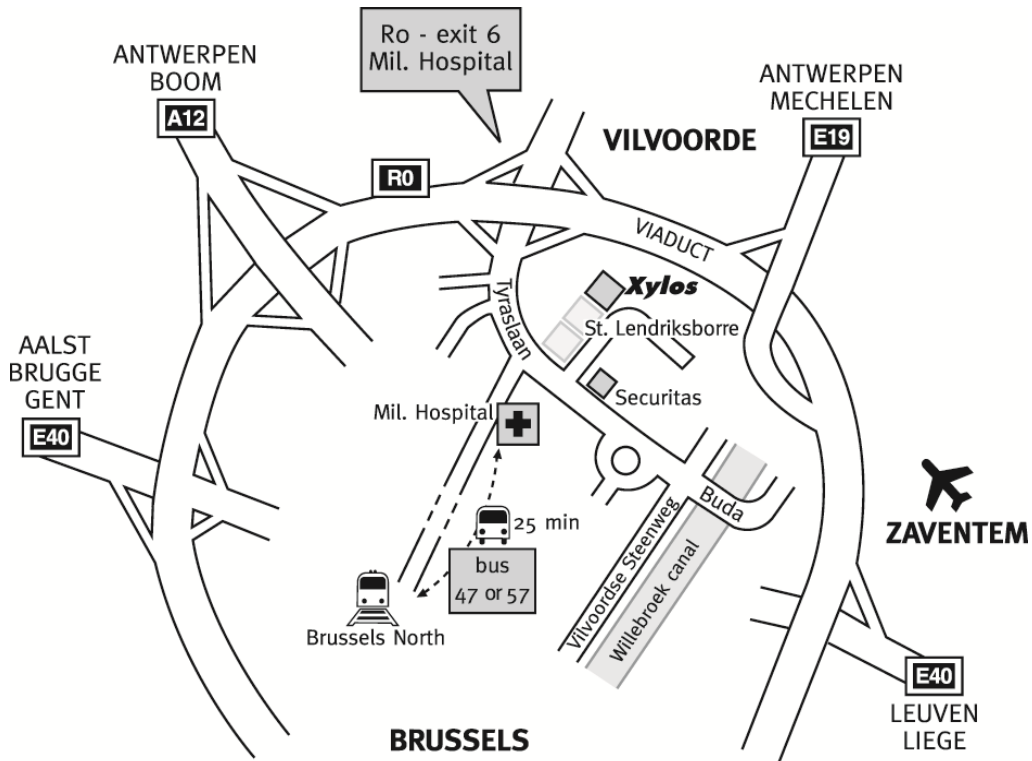

## Plan d'accès

## En voiture venant de Gand, Anvers (A12) ou Mons :

- Via le ring de Bruxelles, SORTIE N° 6: "Hôpital Militaire".
- A la sortie, tournez à droite. Vous vous trouvez sur l'avenue Tyras.
- Après +/- 400 m, vous verrez sur votre gauche le bâtiment de SECURITAS. Vous prenez cette rue à votre gauche.
- La réception de Xylos se trouve au numéro 6 (dans le bâtiment de Business Faculty)

## En voiture venant de Liège, Namur, Louvain ou Anvers (E19) :

- Via le ring de Bruxelles, SORTIE N° 6: "Hôpital Militaire".
- Au bout de la sortie, tournez à gauche. Vous vous trouvez sur l'avenue Tyras.
- Après +/- 400 m, vous verrez sur votre gauche le bâtiment de SECURITAS. Vous prenez cette rue à votre gauche.
- La réception de Xylos se trouve au numéro 6 (dans le bâtiment de Business Faculty)

## Bus 47 (de Vilvorde)

- De vilvorde, vous prenez le bus 47 direction 'De Brouckère' et sortez à l'arrêt de bus Hoogveld.
- Descendez l'Avenue Tyras jusqu'au bâtiment 'Securitas' à votre gauche (au coin du Font Saint-Landry/Sint-Lendriksborre). (ne prenez pas la direction Ring !)
- La réception de Xylos se trouve au numéro 6 (dans le bâtiment de Business Faculty)